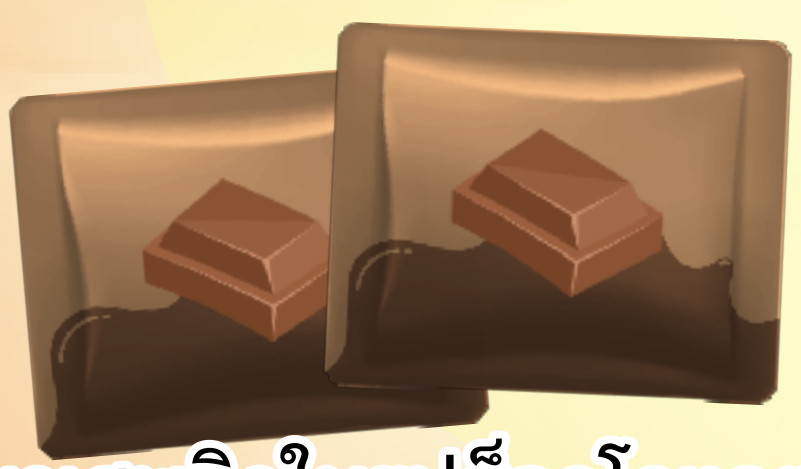

新型態毒品偽包裝多變 逐一破解免上當

近來毒品會以各種可口的食物，
甚至是保養品的包裝來做偽裝，像是：

毒咖啡包

毒果凍

毒果汁

毒巧克力

毒鳳梨酥

毒膠原蛋白包裝

ยาเสพติดรูปแบบใหม่ในช่องผลิตภัณฑ์หลากหลายชนิด รู้ทันจะไม่ตกเป็นเหยื่อ

ในระยะนี้พบยาเสพติดบรรจุในช่องผลิตภัณฑ์อาหารหลากหลายชนิด
หรือแม้กระทั่งผลิตภัณฑ์ความงาม อาทิ :

ยาเสพติดในซองกาแฟ

ยาเสพติด ในรูปเยลลี่ผลไม้

ยาเสพติดในน้ำผลไม้

ยาเสพติดในรูปช็อกโกแลต

ยาเสพติดในรูปพายสับปะรด

ยาเสพติดในซองคอลลาเจน

โปรดระมัดระวังเป็นพิเศษ หากรับประทานจะเป็นอันตรายต่อสุขภาพ !